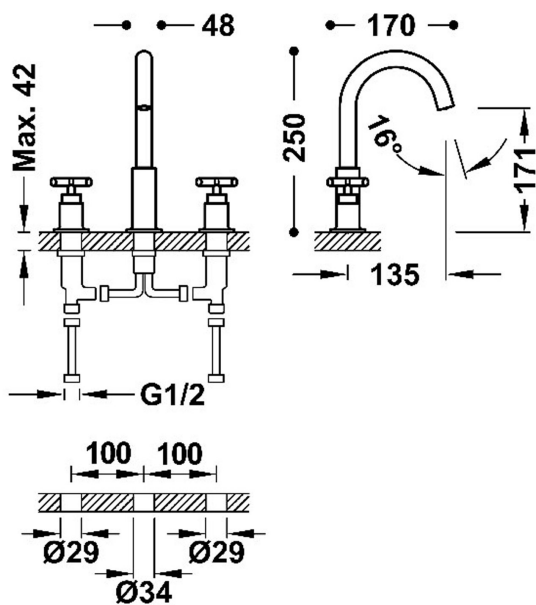

THE WATER EFFECT

www.tresgriferia.com