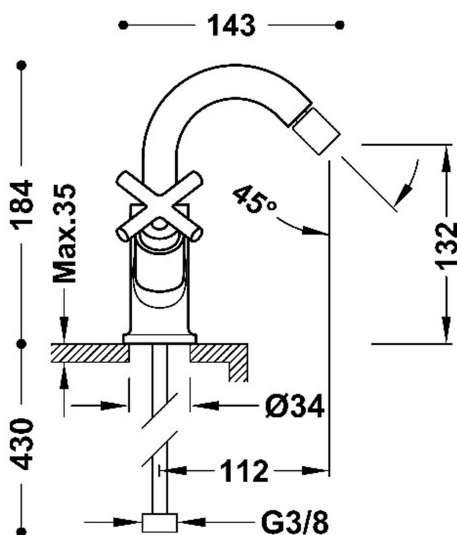

### Grifo bimando para bidé

- Rótula orientable
- Con volantes
- Latiguillos de alimentación flexibles G3/8

Acabado Cromo

Aireador: OCULTO DE SILICONA M18.5x1

Ángulo de giro del caño: 360

Ángulo giro monturas: 90

Caudal (l/min): 8,3

Elemento conexión: FLEXIBLE G3/8"

Material: Latón bajo contenido en plomo

Montura: 29916402

Montura fría: 29916403

Novedad

Resistencia a la corrosión según EN-248

THE WATER EFFECT