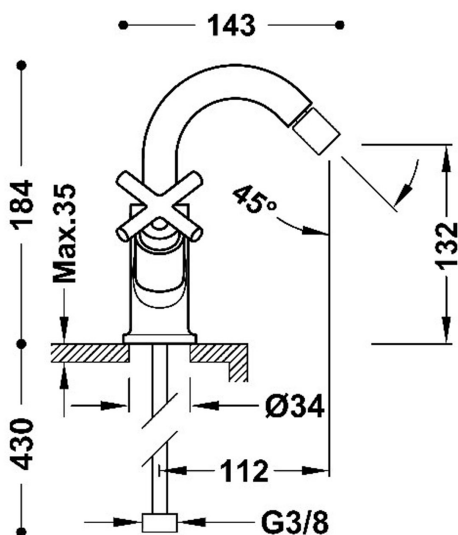

TRES

28312001NM

MONT BLANC

Grifo bimando para bidé

- Rótula orientable
- Con volantes
- Latiguillos de alimentación flexibles G3/8

Acabado Negro Mate

Aireador: OCULTO DE SILICONA M18.5x1

Ángulo de giro del caño: 360

Ángulo giro monturas: 90

Caudal (l/min): 8,3

Elemento conexión: FLEXIBLE G3/8"

Material: Latón bajo contenido en plomo

Montura: 29916402

Montura fría: 29916403

Novedad

Resistencia a la corrosión según EN-248