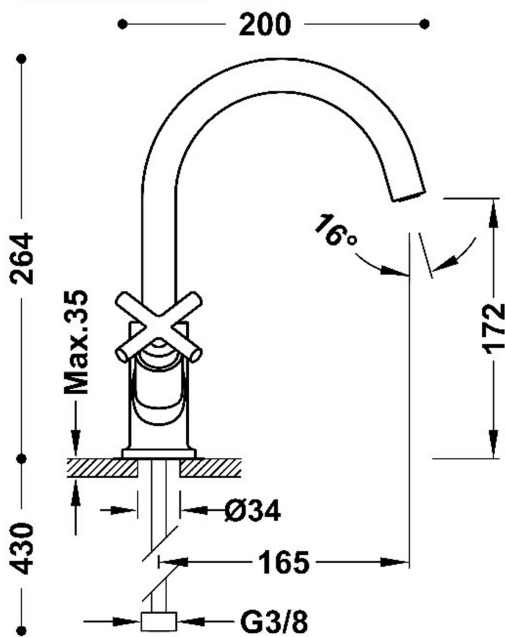

TRES

28320301

MONT BLANC

Grifo bimando alto para lavabo

- Con volantes
- Latiguillos de alimentación flexibles G3/8

Acabado Cromo

Aireador: OCULTO DE SILICONA M18.5x1

Ángulo de giro del caño: 360

Ángulo giro monturas: 90

Caudal (l/min): 5,7

Elemento conexión: FLEXIBLE G3/8"

Grupo acústico: I -

Material: Latón bajo contenido en plomo

Montura: 29916402

Montura fría: 29916403

Novedad