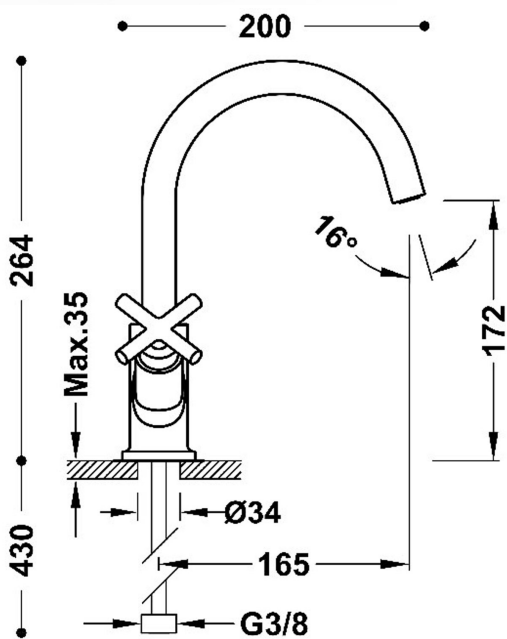

TRÉS

28320301NM

MONT BLANC

Grifo bimando alto para lavabo

- Con volantes
- Latiguillos de alimentación flexibles G3/8

Acabado Negro Mate

Aireador: OCULTO DE SILICONA M18.5x1

Ángulo de giro del caño: 360

Ángulo giro monturas: 90

Caudal (l/min): 5,7

Elemento conexión: FLEXIBLE G3/8"

Grupo acústico: I -

Material: Latón bajo contenido en plomo

Montura: 29916402

Montura fría: 29916403

Novedad