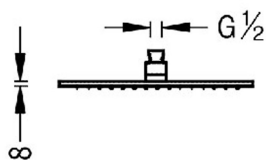

29963202

COMPLEMENTOS DUCHA

Rociador de ducha

- Dimensiones: 320x220 mm
- Rótula orientable
- Material: Latón
- Boquillas anticalcáreas

Acabado Cromo

Rociador de latón

320

220