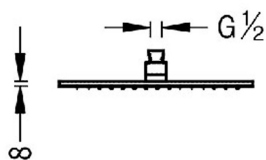

29963202NM

COMPLEMENTOS DUCHA

Rociador de ducha

- Dimensiones: 320x220 mm
- Rótula orientable
- Material: Latón
- Boquillas anticalcáreas

 Acabado Negro Mate

 Rociador de latón

320

220