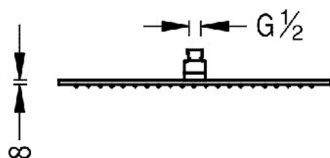

450

315

58

29963203

COMPLEMENTOS DUCHA

Rociador de ducha

- Dimensiones: 450x315 mm
- Rótula orientable
- Material: Latón
- Boquillas anticalcáreas

Acabado Cromo

Rociador de latón