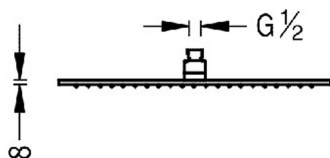

450

315

58

29963203NM

COMPLEMENTOS DUCHA

Rociador de ducha

- Dimensiones: 450x315 mm
- Rótula orientable
- Material: Latón
- Boquillas anticalcáreas

Acabado Negro Mate

Rociador de latón