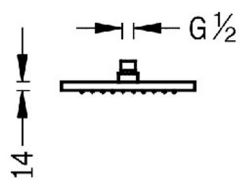

14

— 53 —

29963206

COMPLEMENTOS DUCHA

Rociador de ducha

- Dimensiones: 220x220 mm
- Rótula orientable
- Boquillas anticalcáreas

Acabado Cromo