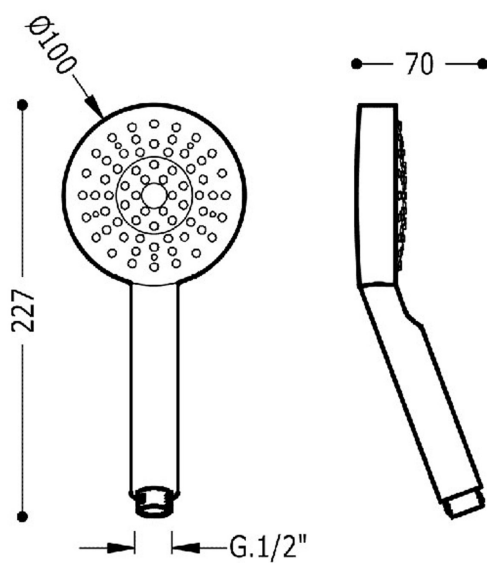

TRES

29974802

COMPLEMENTOS DUCHA

Ducha de mano

·Dimensiones: Ø 100 mm

Acabado Cromo

Ducha de mano de ABS

THE WATER EFFECT