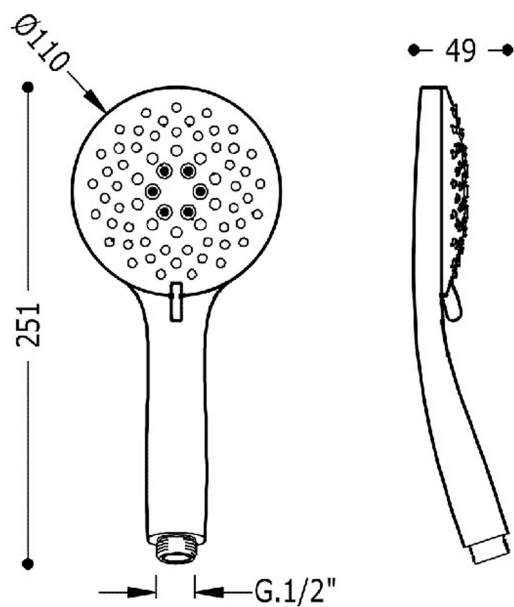

TRES

29974901

COMPLEMENTOS DUCHA

Ducha de mano

- Con 5 tipos de chorro
- Medida: Ø 110 mm
- Boquillas anticalcáreas

Acabado Cromo

Ducha de mano de ABS

THE WATER EFFECT