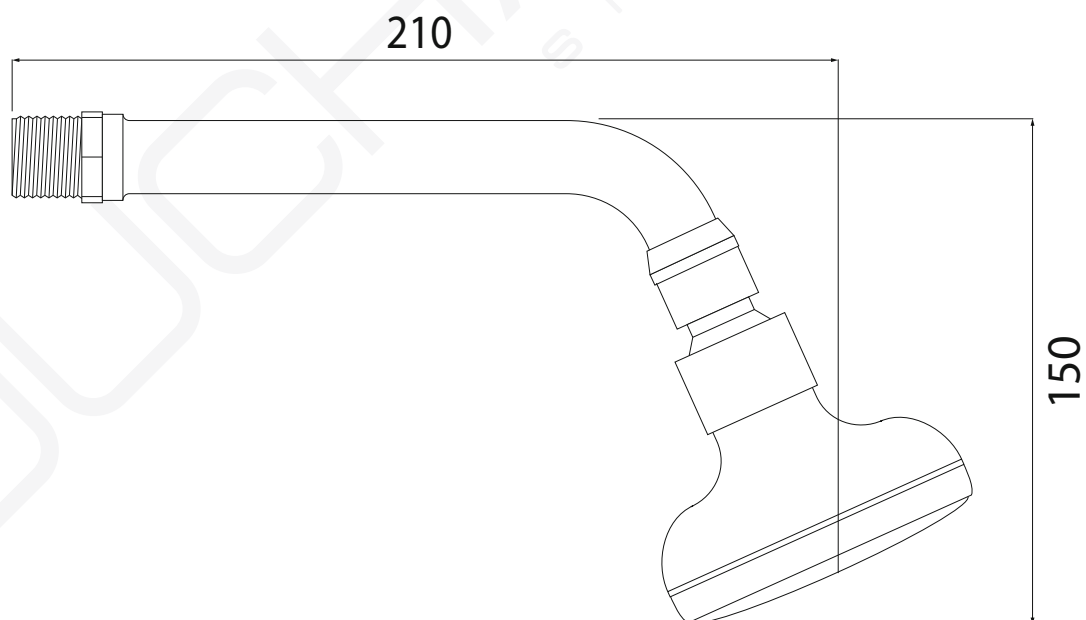

**MODELO 3175**

Rociador orientable con brazo de ducha de 160 mm

- Rosca H 1/2" G. · Sistema de ahorro de agua · Florón de 60 mm
- Brazo fabricado en latón CW617N acabado cromado

Formato **A4** Revisión **1.0** Código cliente **Estándar**

**MODELO 3180**

Rociador orientable con brazo de ducha de 160 mm

· Rosca H 1/2" G. · Florón de 60 mm · Brazo fabricado en latón CW617N acabado cromado.

Formato **A4** Revisión **1.0** Código cliente **Estándar**