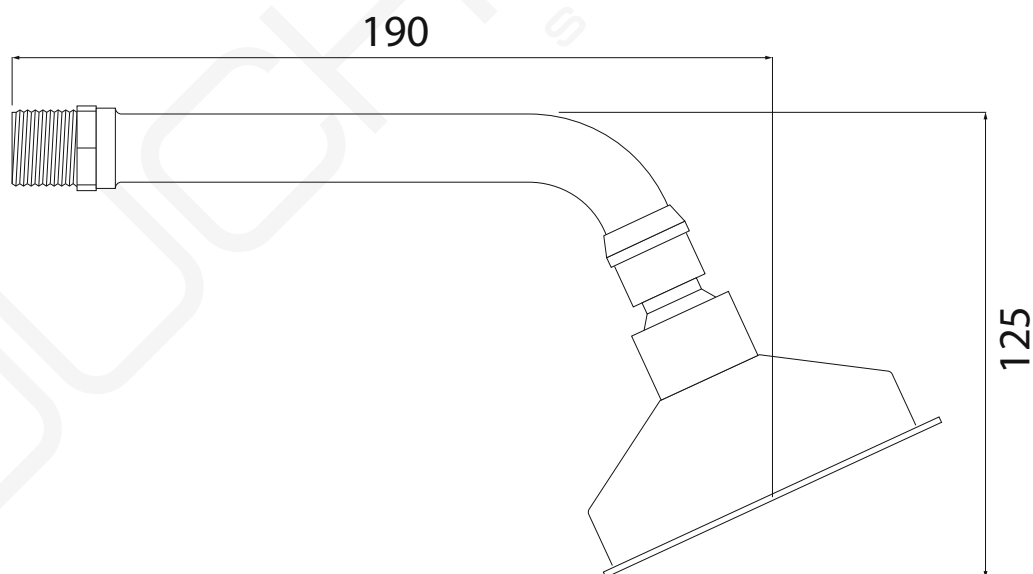

MODELO 3190

Rociador inox con rótula y brazo de ducha de 160 mm

- Rosca H 1/2" G. · Sistema de ahorro de agua · Florón de 60 mm
- Brazo fabricado en latón CW617N acabado cromado

Formato **A4** Revisión **1.0** Código cliente **Estándar**

MODELO 3192

Rociador inox con rótula y brazo de ducha de 160 mm

· Rosca H 1/2" G. · Florón de 60 mm · Brazo fabricado en latón CW617N acabado cromado

Formato **A4** Revisión **1.0** Código cliente **Estándar**