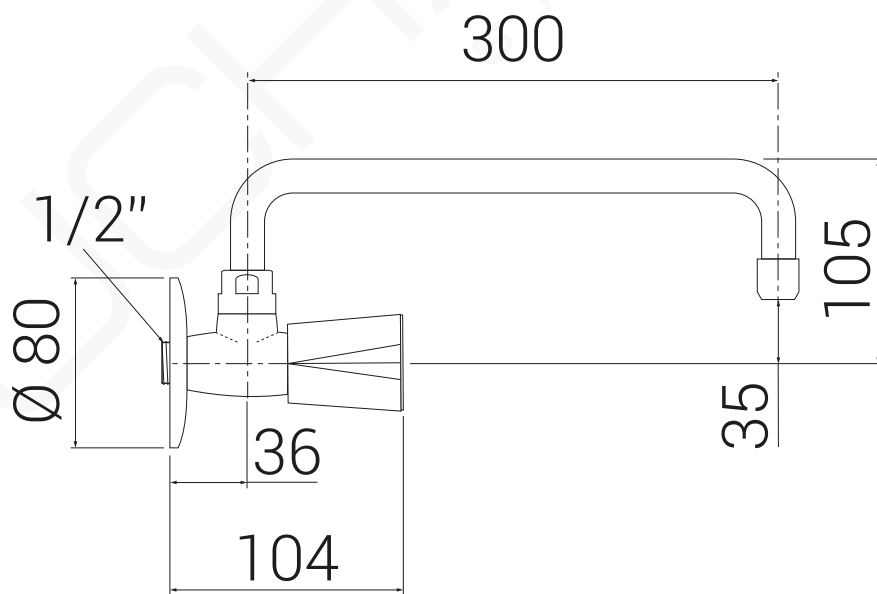

DUCHAFLEX
SINCE 1982

Duchaflex Systems S.L. · Zona Industrial La Masía · 08798 Sant Cugat Sesgarrigues · Barcelona · Spain
Tel. 0034 93 897 01 60 · www.duchaflex.com · e-mail: info@ Duchaflex.com
Abril 2021 copyright© Duchaflex Systems S.L.

MODELO 3321

Grifo con cuerpo un agua de mural

· Cuerpo fabricado en latón CW617N · Montura cerámica · Caño recto de 300 mm con aireador · Caudal máximo de 17 lit/min. a 3 bares de presión · Florón de Ø 80 mm.

Formato **A4** · Revisión **1.0** · Código cliente **Estándar**