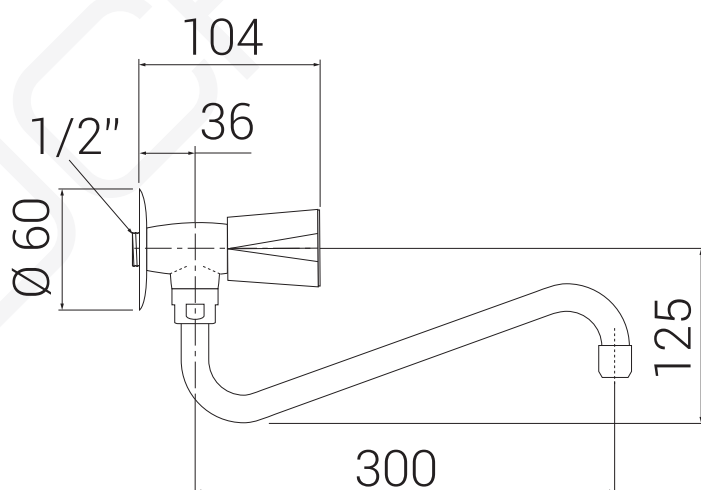

DUCHAFLEX
SINCE 1982

Duchaflex Systems S.L. · Zona Industrial La Masía · 08798 Sant Cugat Sesgarrigues · Barcelona · Spain
Tel. 0034 93 897 01 60 · www.duchaflex.com · e-mail: info@ Duchaflex.com
Abril 2021 copyright© Duchaflex Systems S.L.

MODELO 3340

Grifo con cuerpo un agua de mural

· Cuerpo fabricado en latón CW617N · Montura cerámica · Caño bajo de 300 mm con aireador · Caudal máximo de 17 lit/min. a 3 bares de presión · Florón de Ø 60 mm.

Formato **A4**

Revisión **1.0**

Código cliente **Estándar**