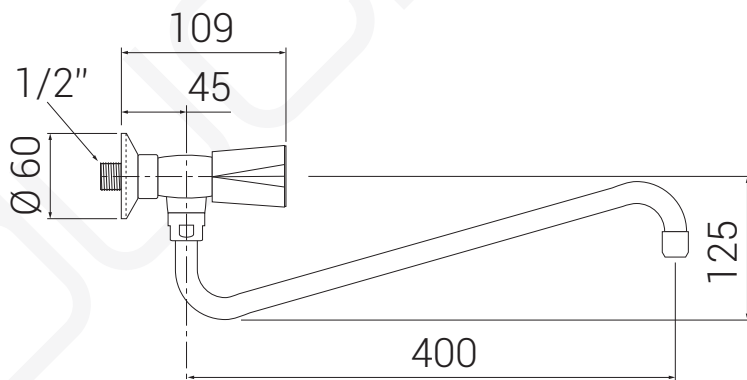

DUCHAFLEX
SINCE 1982

Duchaflex Systems S.L. · Zona Industrial La Masía · 08798 Sant Cugat Sesgarrigues · Barcelona · Spain
Tel. 0034 93 897 01 60 · www.duchaflex.com · e-mail: info@ Duchaflex.com
Abril 2021 copyright© Duchaflex Systems S.L.

MODELO 3500

Grifo monobloc de mural

· Cuerpo fabricado en latón CC770S · Monturas cerámicas · Caño bajo de 400 mm con aireador · Caudal máximo de 21,4 lit/min. a 3 bares de presión · Juego de excéntricas estándar.

Formato **A4** · Revisión **1.0** · Código cliente **Estándar**