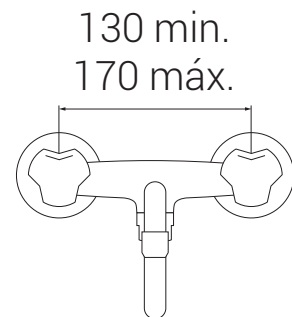

DUCHAFLEX
SINCE 1982

Duchaflex Systems S.L. · Zona Industrial La Masía · 08798 Sant Cugat Sesgarrigues · Barcelona · Spain
Tel. 0034 93 897 01 60 · www.duchaflex.com · e-mail: info@ Duchaflex.com
Abril 2021 copyright© Duchaflex Systems S.L.

MODELO 3500

Grifo monobloc de mural

· Cuerpo fabricado en latón CC770S · Monturas cerámicas · Caño bajo de 400 mm con aireador · Caudal máximo de 21,4 lit/min. a 3 bares de presión · Juego de excéntricas estándar.

Formato **A4** · Revisión **1.0** · Código cliente **Estándar**