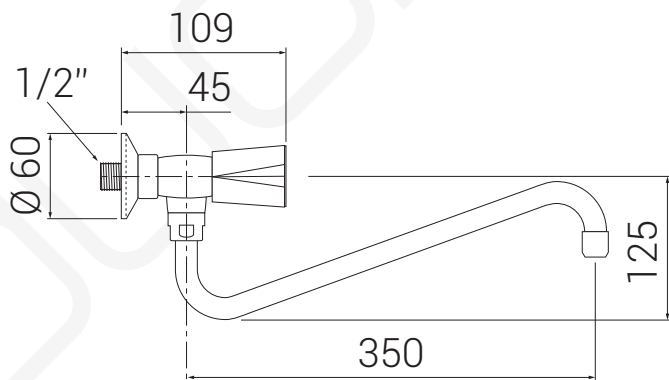

DUCHAFLEX
SINCE 1982

Duchaflex Systems S.L. · Zona Industrial La Masía · 08798 Sant Cugat Sesgarrigues · Barcelona · Spain
Tel. 0034 93 897 01 60 · www.duchaflex.com · e-mail: info@ Duchaflex.com
Abril 2021 copyright© Duchaflex Systems S.L.

MODELO 3531

Grifo monobloc de mural

· Cuerpo fabricado en latón CC770S · Monturas estándar · Caño bajo de 350 mm con aireador · Caudal máximo de 21,4 lit/min. a 3 bares de presión · Juego de excéntricas estándar.

Formato **A4**

Revisión **1.0**

Código cliente **Estándar**