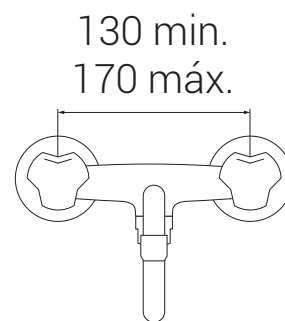

DUCHAFLEX
SINCE 1982

Duchaflex Systems S.L. · Zona Industrial La Masía · 08798 Sant Cugat Sesgarrigues · Barcelona · Spain
Tel. 0034 93 897 01 60 · www.duchaflex.com · e-mail: info@ Duchaflex.com
Abril 2021 copyright© Duchaflex Systems S.L.

MODELO 3531

Grifo monobloc de mural

· Cuerpo fabricado en latón CC770S · Monturas estándar · Caño bajo de 350 mm con aireador · Caudal máximo de 21,4 lit/min. a 3 bares de presión · Juego de excéntricas estándar.

Formato **A4**

Revisión **1.0**

Código cliente **Estándar**