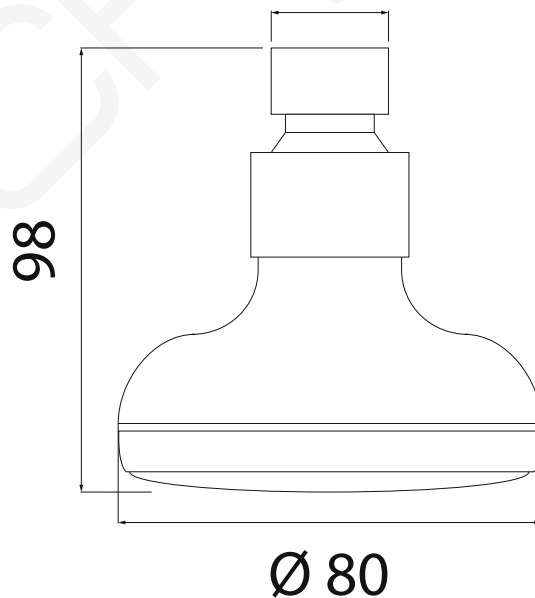

H 1/2" G.

DUCHAFLEX
SINCE 1982

Duchaflex Systems S.L. · Zona Industrial La Masía · 08798 Sant Cugat Sesgarrigues · Barcelona · Spain
Tel. 0034 93 897 01 60 · Fax. 0034 93 897 02 32 · www.duchaflex.com · e-mail: info@ Duchaflex.com
Enero 2019 copyright© Duchaflex Systems S.L.

MODELO 3550/35501

Rociador para ducha orientable

- Rosca H 1/2" G. · Sistema de ahorro de agua
- Fabricado en latón CW617N/ABS acabado cromado.
- Caudal: a 3 bares 8 litros - a 4 bares/ 9 litros.

Formato **A4** Revisión **1.0** Código cliente **Estándar**