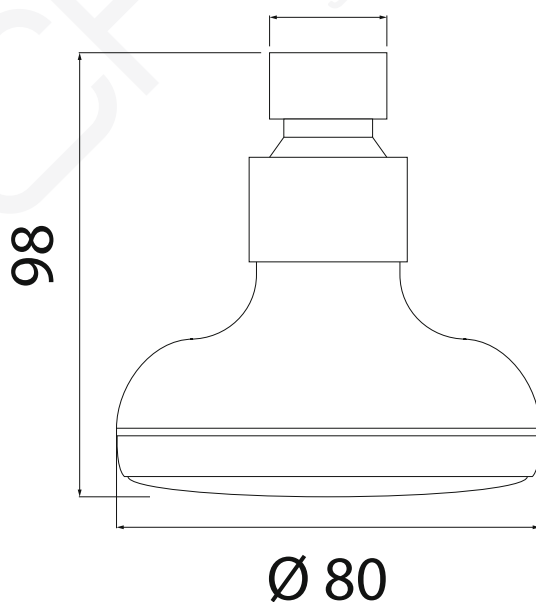

H 1/2" G.

DUCHAFLEX
SINCE 1982

Duchaflex Systems S.L. · Zona Industrial La Masía · 08798 Sant Cugat Sesgarrigues · Barcelona · Spain
Tel. 0034 93 897 01 60 · Fax. 0034 93 897 02 32 · www.duchaflex.com · e-mail: info@ Duchaflex.com
Enero 2019 copyright© Duchaflex Systems S.L.

MODELO 3560/35601

Rociador para ducha orientable

· Rosca H 1/2" G. · Fabricado en latón CW617N/ABS acabado cromado.

Formato **A4** Revisión **1.0** Código cliente **Estándar**