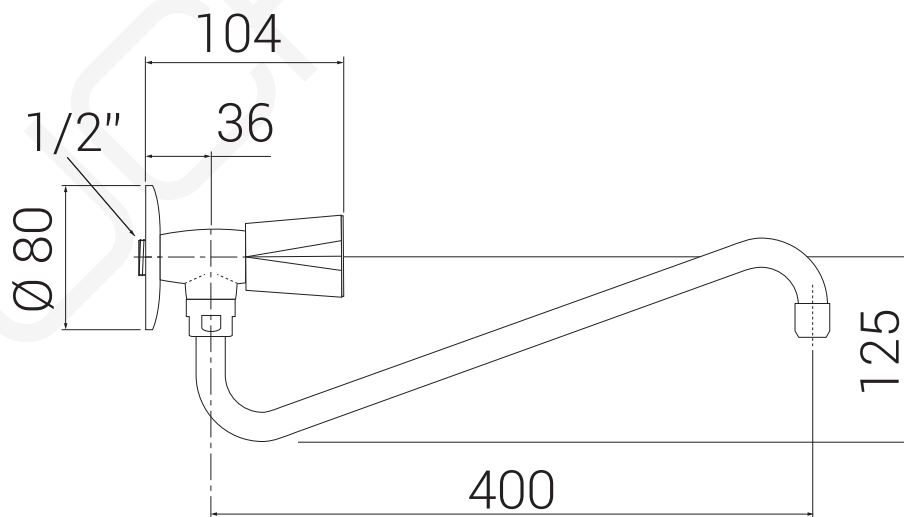

DUCHAFLEX
SINCE 1982

Duchaflex Systems S.L. · Zona Industrial La Masía · 08798 Sant Cugat Sesgarrigues · Barcelona · Spain
Tel. 0034 93 897 01 60 · www.duchaflex.com · e-mail: info@duchaflex.com
Abril 2021 copyright© Duchaflex Systems S.L.

MODELO 3581

Grifo con cuerpo un agua de mural

· Cuerpo fabricado en latón CW617N · Montura estándar · Caño bajo de 400 mm con aireador · Caudal máximo de 17 lit/min. a 3 bares de presión · Florón de Ø 80 mm.

Formato **A4**

Revisión **1.0**

Código cliente **Estándar**