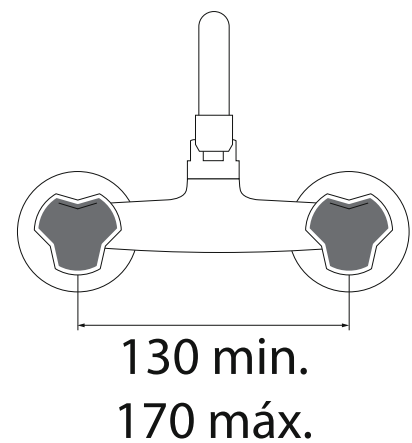

DUCHAFLEX
SINCE 1982

Duchaflex Systems S.L. · Zona Industrial La Masía · 08798 Sant Cugat Sesgarrigues · Barcelona · Spain
Tel. 0034 93 897 01 60 · www.duchaflex.com · e-mail: info@duchaflex.com
Mayo 2021 copyright© Duchaflex Systems S.L.

MODELO 3596

Grifo monobloc de mural

· Cuerpo monobloc con monturas cerámicas · Caño recto de 200 mm con aireador · Caudal máximo de 21,4 lit/min. a 3 bares de presión · Juego de excéntricas estándar.

Formato **A4**

Revisión **1.0**

Código cliente **Estándar**