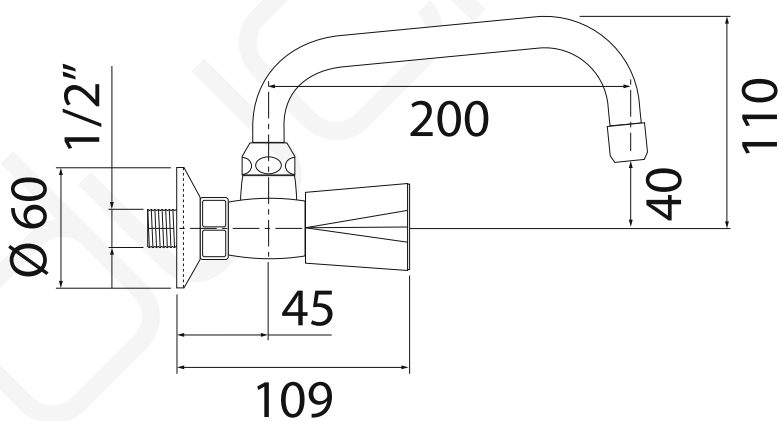

DUCHAFLEX
SINCE 1982

Duchaflex Systems S.L. · Zona Industrial La Masía · 08798 Sant Cugat Sesgarrigues · Barcelona · Spain
Tel. 0034 93 897 01 60 · www.duchaflex.com · e-mail: info@duchaflex.com
Mayo 2021 copyright© Duchaflex Systems S.L.

MODELO 3596

Grifo monobloc de mural

· Cuerpo monobloc con monturas cerámicas · Caño recto de 200 mm con aireador · Caudal máximo de 21,4 lit/min. a 3 bares de presión · Juego de excéntricas estándar.

Formato **A4**

Revisión **1.0**

Código cliente **Estándar**