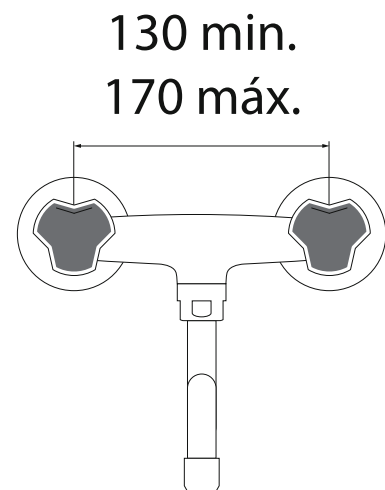

DUCHAFLEX
SINCE 1982

Duchaflex Systems S.L. · Zona Industrial La Masía · 08798 Sant Cugat Sesgarrigues · Barcelona · Spain
Tel. 0034 93 897 01 60 · www.duchaflex.com · e-mail: info@ Duchaflex.com
Abril 2021 copyright© Duchaflex Systems S.L.

MODELO 3600

Grifo monobloc de mural

· Cuerpo fabricado en latón CC770S · Monturas cerámicas · Caño bajo de 250 mm con aireador · Caudal máximo de 21,4 lit/min. a 3 bares de presión · Juego de excéntricas estándar.

Formato **A4**

Revisión **1.0**

Código cliente **Estándar**