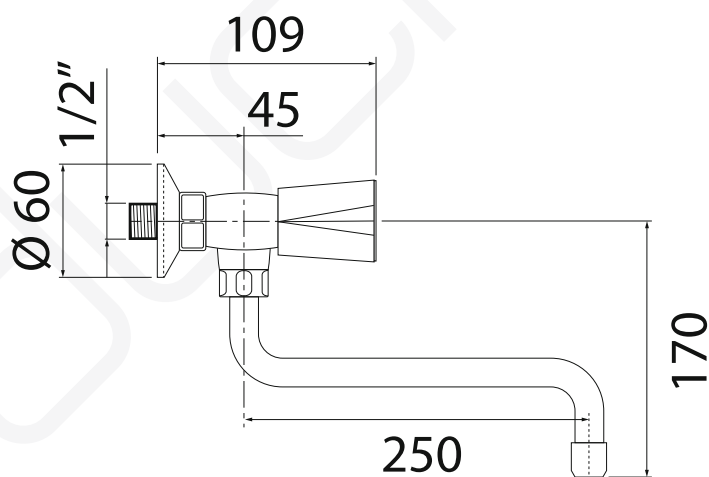

DUCHAFLEX
SINCE 1982

Duchaflex Systems S.L. · Zona Industrial La Masía · 08798 Sant Cugat Sesgarrigues · Barcelona · Spain
Tel. 0034 93 897 01 60 · www.duchaflex.com · e-mail: info@ Duchaflex.com
Abril 2021 copyright© Duchaflex Systems S.L.

MODELO 3600

Grifo monobloc de mural

· Cuerpo fabricado en latón CC770S · Monturas cerámicas · Caño bajo de 250 mm con aireador · Caudal máximo de 21,4 lit/min. a 3 bares de presión · Juego de excéntricas estándar.

Formato **A4**

Revisión **1.0**

Código cliente **Estándar**