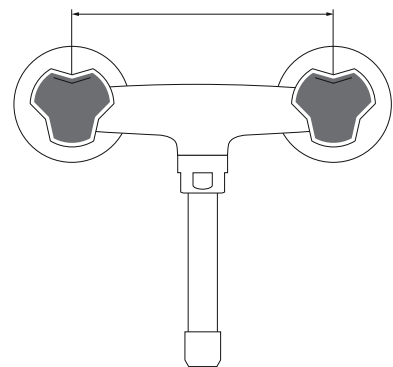

130 min.
170 máx.