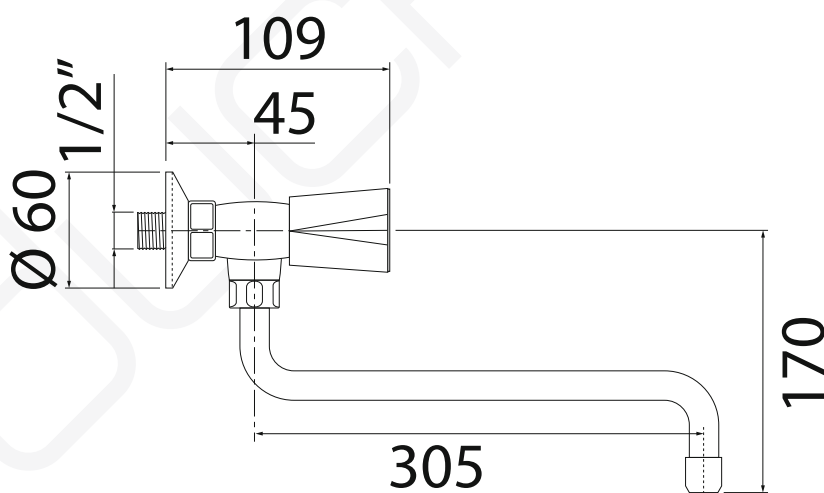

130 min.
170 máx.

DUCHAFLEX
SINCE 1982

Duchaflex Systems S.L. · Zona Industrial La Masía · 08798 Sant Cugat Sesgarrigues · Barcelona · Spain
Tel. 0034 93 897 01 60 · www.duchaflex.com · e-mail: info@ Duchaflex.com
Abril 2021 copyright© Duchaflex Systems S.L.

MODELO 3610

Grifo monobloc de mural

· Cuerpo fabricado en latón CC770S · Monturas cerámicas · Caño bajo de 300 mm con aireador · Caudal máximo de 21,4 lit/min. a 3 bares de presión · Juego de excéntricas estándar.

Formato **A4**

Revisión **1.0**

Código cliente **Estándar**