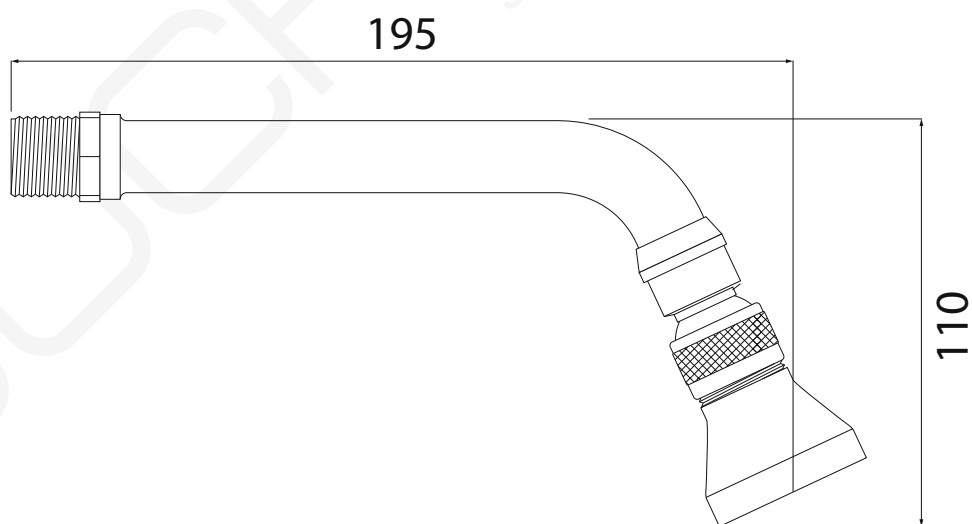

**MODELO 3630/36301**

Rociador orientable con brazo de ducha de 160 mm

· Rosca H 1/2" G. · Florón de 60 mm · Brazo fabricado en latón CW617N acabado cromado

Formato **A4** | Revisión **1.0** | Código cliente **Estándar**

**MODELO 3645/36451**

Rociador orientable con brazo de ducha de 160 mm

· Rosca H 1/2" G. · Sistema de ahorro de agua · Florón de 60 mm  
· Brazo fabricado en latón CW617N acabado cromado

Formato **A4** | Revisión **1.0** | Código cliente **Estándar**