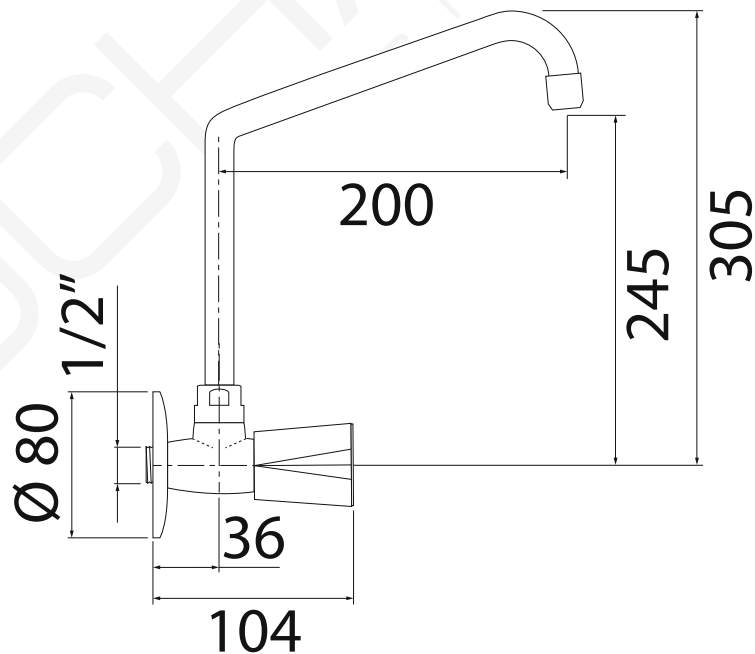

DUCHAFLEX
SINCE 1982

Duchaflex Systems S.L. · Zona Industrial La Masía · 08798 Sant Cugat Sesgarrigues · Barcelona · Spain
Tel. 0034 93 897 01 60 · www.duchaflex.com · e-mail: info@duchaflex.com
Abril 2021 copyright© Duchaflex Systems S.L.

MODELO 3670

Grifo con cuerpo un agua de mural

· Cuerpo fabricado en latón CW617N · Montura cerámica · Caño alto de 200 mm con aireador · Caudal máximo de 17 lit/min. a 3 bares de presión · Florón de Ø 80 mm

Formato **A4**

Revisión **1.0**

Código cliente **Estándar**