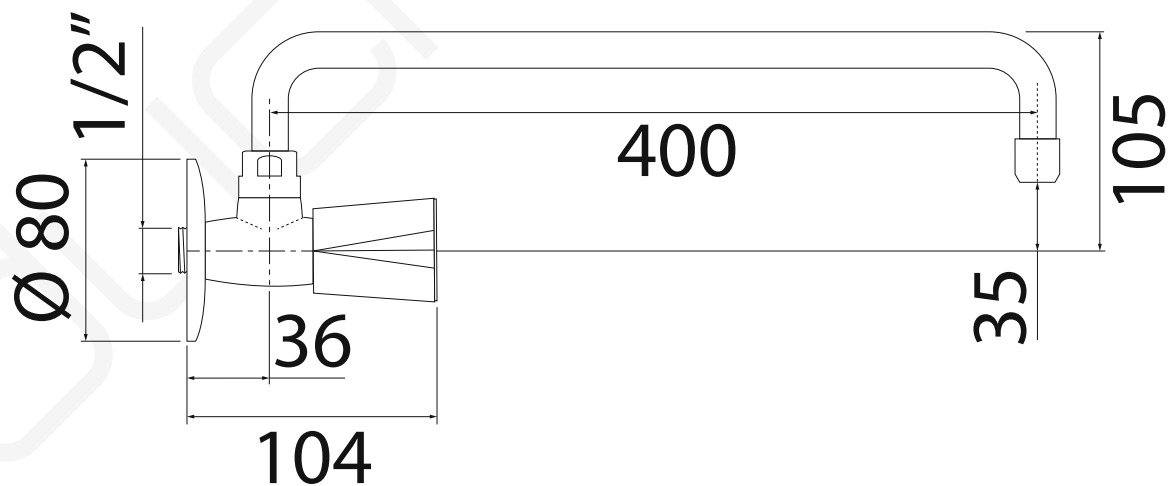

DUCHAFLEX
SINCE 1982

Duchaflex Systems S.L. · Zona Industrial La Masía · 08798 Sant Cugat Sesgarrigues · Barcelona · Spain
Tel. 0034 93 897 01 60 · www.duchaflex.com · e-mail: info@ Duchaflex.com
Abril 2021 copyright© Duchaflex Systems S.L.

MODELO 3750

Grifo con cuerpo un agua de mural

· Cuerpo fabricado en latón CW617N · Montura cerámica · Caño recto de 400 mm con aireador · Caudal máximo de 17 lit/min. a 3 bares de presión · Florón de Ø 80 mm.

Formato **A4** · Revisión **1.0** · Código cliente **Estándar**