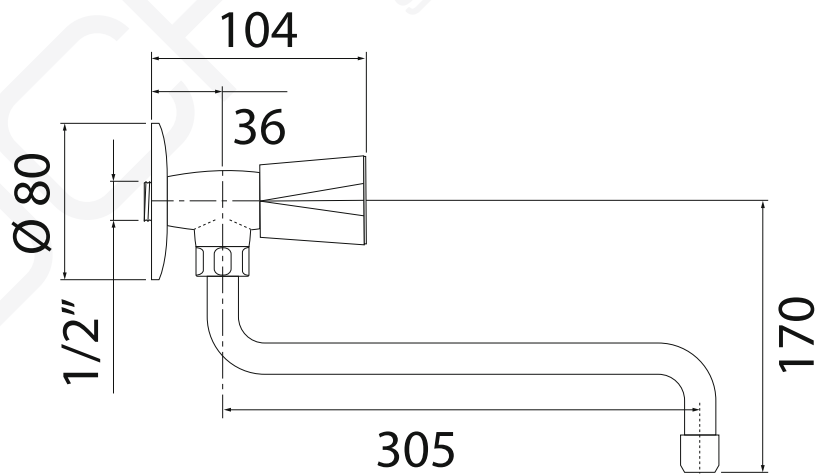

DUCHAFLEX
SINCE 1982

Duchaflex Systems S.L. · Zona Industrial La Masía · 08798 Sant Cugat Sesgarrigues · Barcelona · Spain
Tel. 0034 93 897 01 60 · www.duchaflex.com · e-mail: info@ Duchaflex.com
Abril 2021 copyright© Duchaflex Systems S.L.

MODELO 3780

Grifo con cuerpo un agua de mural

· Cuerpo fabricado en latón CW61/N · Montura cerámica · Caño bajo de 250 mm con aireador · Caudal máximo de 17 lit/min. a 3 bares de presión · Florón de Ø 80 mm.

Formato **A4**

Revisión **1.0**

Código cliente **Estándar**