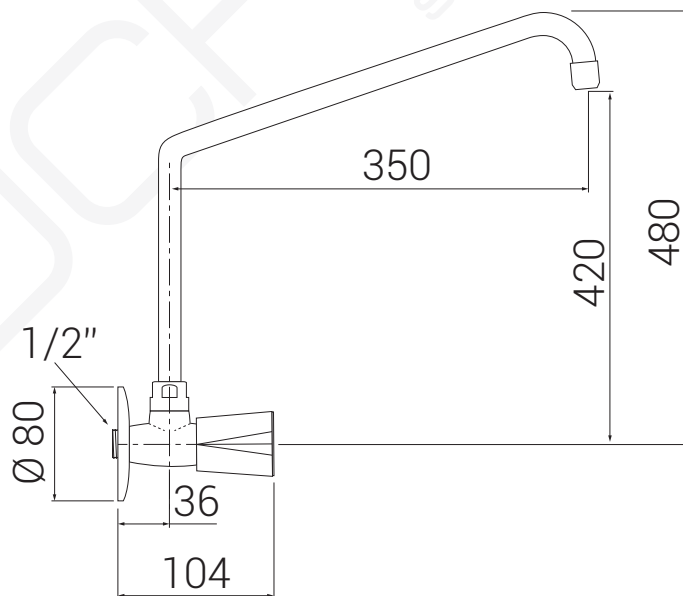

DUCHAFLEX
SINCE 1982

Duchaflex Systems S.L. · Zona Industrial La Masía · 08798 Sant Cugat Sesgarrigues · Barcelona · Spain
Tel. 0034 93 897 01 60 · www.duchaflex.com · e-mail: info@ Duchaflex.com
Abril 2021 copyright© Duchaflex Systems S.L.

MODELO 3801

Grifo con cuerpo un agua de mural

· Cuerpo fabricado en latón CW617N · Montura cerámica · Caño alto de 350 mm con aireador · Caudal máximo de 17 lit/min. a 3 bares de presión · Florón de Ø 80 mm

Formato **A4**

Revisión **1.0**

Código cliente **Estándar**