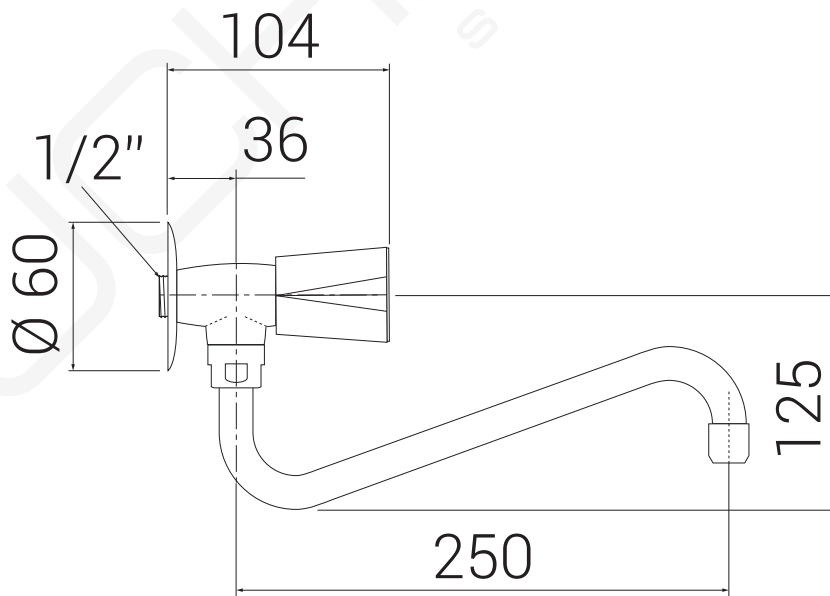

DUCHAFLEX
SINCE 1982

Duchaflex Systems S.L. · Zona Industrial La Masía · 08798 Sant Cugat Sesgarrigues · Barcelona · Spain
Tel. 0034 93 897 01 60 · www.duchaflex.com · e-mail: info@ Duchaflex.com
Abril 2021 copyright© Duchaflex Systems S.L.

MODELO 3880

Grifo con cuerpo un agua de mural

· Cuerpo fabricado en latón CW617N · Montura cerámica · Caño bajo de 250 mm con aireador · Caudal máximo de 17 lit/min. a 3 bares de presión · Florón de Ø 60 mm.

Formato **A4**

Revisión **1.0**

Código cliente **Estándar**