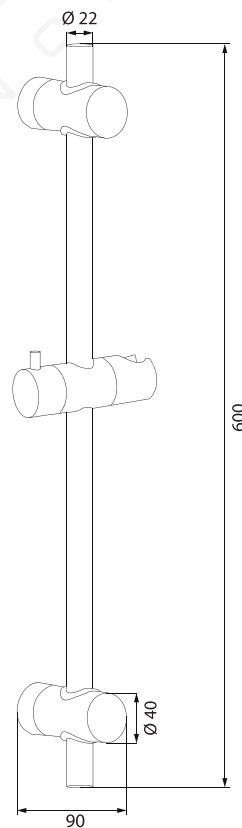

DUCHAFLEX
SINCE 1982

Duchaflex Systems S.L. · Zona Industrial La Masía · 08798 Sant Cugat Sesgarrigues · Barcelona · Spain
Tel. 0034 93 897 01 60 · www.duchaflex.com · e-mail: info@duchaflex.com
Abril 2021 copyright© Duchaflex Systems S.L.

MODELO 4419

Kit barra de ducha Xena + 9850 + 9000

· Mango de ducha Sun tres funciones fabricado en ABS acabado cromado · Tubo de 22 Ø mm x 600 mm fabricado en latón CB508L acabado cromado brillante · Soportes móviles ajustables, fabricados en ABS acabado cromado brillante · Flexo fabricado en PVC · Trenzado textil · Tuercas en latón CW617N pulidas y cromadas · 1,7 m. longitud

Formato **A4** Revisión **1.0** Código cliente **Estándar**