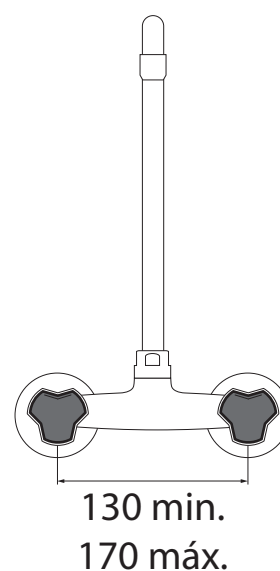

DUCHAFLEX
SINCE 1982

Duchaflex Systems S.L. · Zona Industrial La Masía · 08798 Sant Cugat Sesgarrigues · Barcelona · Spain
Tel. 0034 93 897 01 60 · www.duchaflex.com · e-mail: info@ Duchaflex.com
Abril 2021 copyright© Duchaflex Systems S.L.

MODELO 6185

Grifo monobloc de mural

· Cuerpo fabricado en latón CC770S · Monturas estándar · Caño alto de 450 mm con aireador · Caudal máximo de 21,4 lit/min. a 3 bares de presión · Juego de excéntricas estándar.

Formato **A4**

Revisión **1.0**

Código cliente **Estándar**