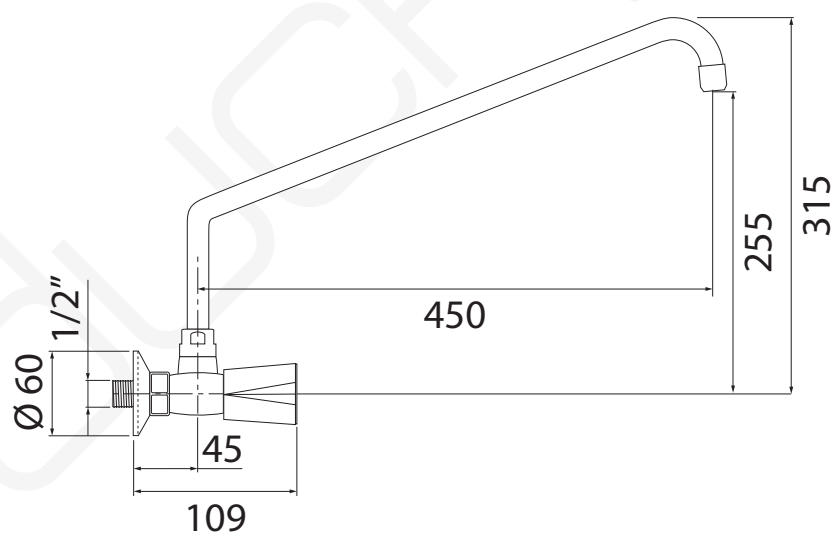

DUCHAFLEX
SINCE 1982

Duchaflex Systems S.L. · Zona Industrial La Masía · 08798 Sant Cugat Sesgarrigues · Barcelona · Spain
Tel. 0034 93 897 01 60 · www.duchaflex.com · e-mail: info@ Duchaflex.com
Abril 2021 copyright© Duchaflex Systems S.L.

MODELO 6185

Grifo monobloc de mural

· Cuerpo fabricado en latón CC770S · Monturas estándar · Caño alto de 450 mm con aireador · Caudal máximo de 21,4 lit/min. a 3 bares de presión · Juego de excéntricas estándar.

Formato **A4**

Revisión **1.0**

Código cliente **Estándar**