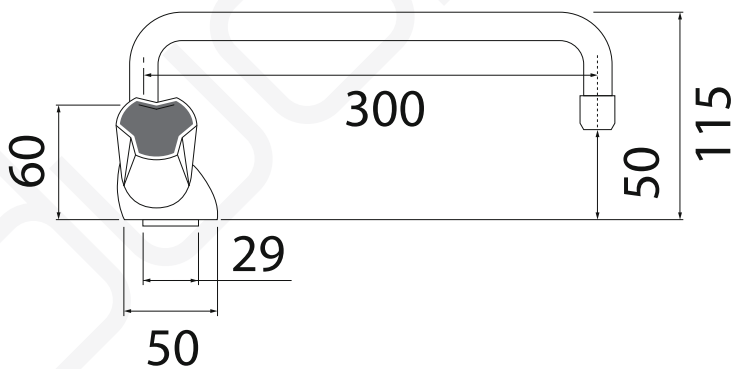

DUCHAFLEX
SINCE 1982

Duchaflex Systems S.L. · Zona Industrial La Masía · 08798 Sant Cugat Sesgarrigues · Barcelona · Spain
Tel. 0034 93 897 01 60 · Fax. 0034 93 897 02 32 · www.duchaflex.com · e-mail: info@duchaflex.com
Enero 2019 copyright© Duchaflex Systems S.L.

MODELO 6212

Grifo monobloc de repisa

· Cuerpo monobloc con monturas cerámicas · Caño recto de 300 mm con aireador · Kit de fijación a repisa · 2 conexiones H 3/8" G. de 40 cm
· Caudal máximo de 20,5 lit/min. a 3 bares de presión.

Formato **A4** · Revisión **1.0** · Código cliente **Estándar**