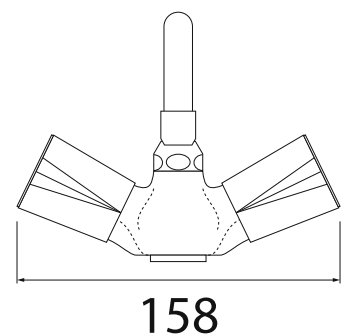

DUCHAFLEX
SINCE 1982

Duchaflex Systems S.L. · Zona Industrial La Masía · 08798 Sant Cugat Sesgarrigues · Barcelona · Spain
Tel. 0034 93 897 01 60 · Fax. 0034 93 897 02 32 · www.duchaflex.com · e-mail: info@duchaflex.com
Enero 2019 copyright© Duchaflex Systems S.L.

MODELO 6212

Grifo monobloc de repisa

· Cuerpo monobloc con monturas cerámicas · Caño recto de 300 mm con aireador · Kit de fijación a repisa · 2 conexiones H 3/8" G. de 40 cm
· Caudal máximo de 20,5 lit/min. a 3 bares de presión.

Formato **A4** · Revisión **1.0** · Código cliente **Estándar**