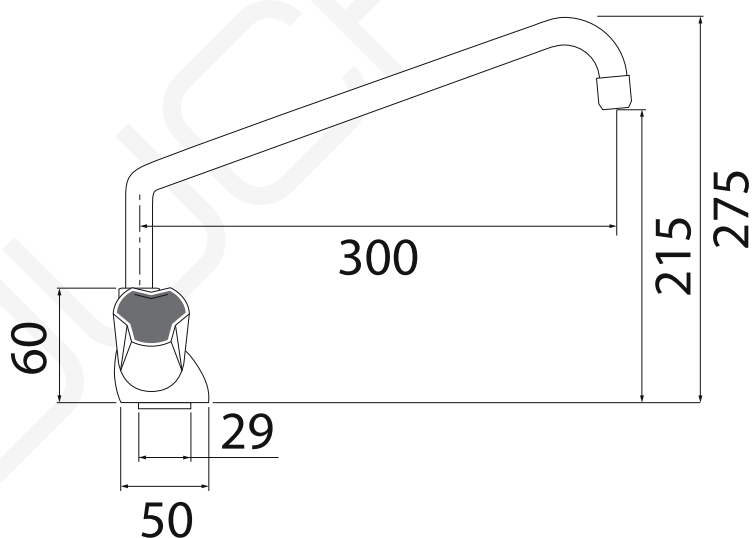

DUCHAFLEX
SINCE 1982

Duchaflex Systems S.L. · Zona Industrial La Masía · 08798 Sant Cugat Sesgarrigues · Barcelona · Spain
Tel. 0034 93 897 01 60 · Fax. 0034 93 897 02 32 · www.duchaflex.com · e-mail: info@duchaflex.com
Enero 2019 copyright© Duchaflex Systems S.L.

MODELO 6767

Grifo monobloc de repisa

- Cuerpo monobloc con monturas cerámicas · Caño alto de 300 mm con aireador · Kit de fijación a repisa · 2 conexiones H 3/8" G. de 40 cm
- Caudal máximo de 20,5 lit/min. a 3 bares de presión.

Formato **A4** · Revisión **1.0** · Código cliente **Estándar**