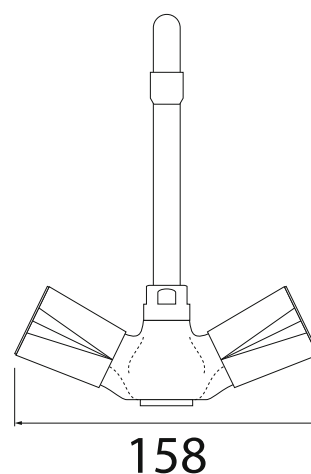

DUCHAFLEX
SINCE 1982

Duchaflex Systems S.L. · Zona Industrial La Masía · 08798 Sant Cugat Sesgarrigues · Barcelona · Spain
Tel. 0034 93 897 01 60 · Fax. 0034 93 897 02 32 · www.duchaflex.com · e-mail: info@duchaflex.com
Enero 2019 copyright© Duchaflex Systems S.L.

MODELO 6767

Grifo monobloc de repisa

- Cuerpo monobloc con monturas cerámicas · Caño alto de 300 mm con aireador · Kit de fijación a repisa · 2 conexiones H 3/8" G. de 40 cm
- Caudal máximo de 20,5 lit/min. a 3 bares de presión.

Formato **A4** · Revisión **1.0** · Código cliente **Estándar**