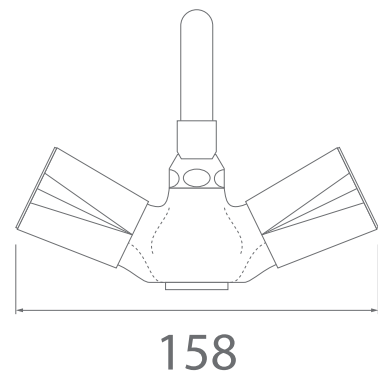

DUCHAFLEX
SINCE 1982

Duchaflex Systems S.L. · Zona Industrial La Masía · 08798 Sant Cugat Sesgarrigues · Barcelona · Spain
Tel. 0034 93 897 01 60 · Fax. 0034 93 897 02 32 · www.duchaflex.com · e-mail: info@duchaflex.com
Enero 2019 copyright© Duchaflex Systems S.L.

MODELO 6774

Grifo monobloc de repisa

- Cuerpo monobloc con monturas cerámicas · Caño recto de 250 mm con aireador · Kit de fijación · 2 conexiones H 3/8" G. de 40 cm
- Caudal máximo de 20,5 lit/min. a 3 bares de presión.

Formato **A4** · Revisión **1.0** · Código cliente **Estándar**