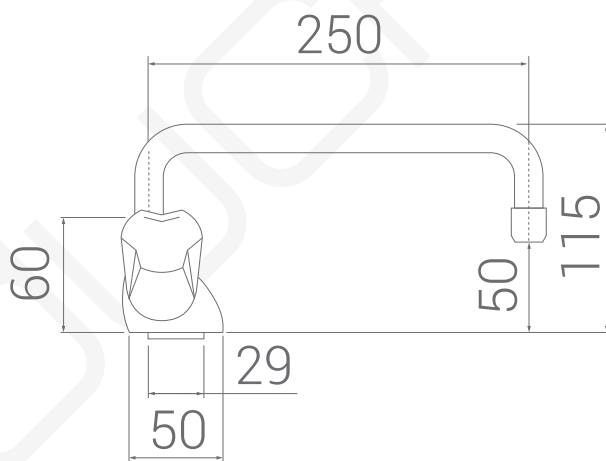

DUCHAFLEX
SINCE 1982

Duchaflex Systems S.L. · Zona Industrial La Masía · 08798 Sant Cugat Sesgarrigues · Barcelona · Spain
Tel. 0034 93 897 01 60 · Fax. 0034 93 897 02 32 · www.duchaflex.com · e-mail: info@duchaflex.com
Enero 2019 copyright© Duchaflex Systems S.L.

MODELO 6774

Grifo monobloc de repisa

- Cuerpo monobloc con monturas cerámicas · Caño recto de 250 mm con aireador · Kit de fijación · 2 conexiones H 3/8" G. de 40 cm
- Caudal máximo de 20,5 lit/min. a 3 bares de presión.

Formato **A4** · Revisión **1.0** · Código cliente **Estándar**