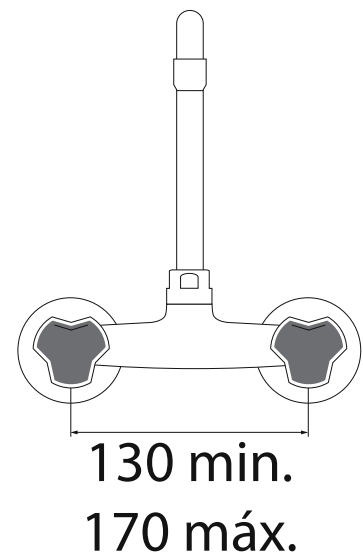

DUCHAFLEX
SINCE 1982

Duchaflex Systems S.L. · Zona Industrial La Masía · 08798 Sant Cugat Sesgarrigues · Barcelona · Spain
Tel. 0034 93 897 01 60 · www.duchaflex.com · e-mail: info@ Duchaflex.com
Abril 2021 copyright© Duchaflex Systems S.L.

MODELO 6787

Grifo monobloc de mural

· Cuerpo fabricado en latón CC770S · Monturas cerámicas · Caño alto de 300 mm con aireador · Caudal máximo de 21,4 lit/min. a 3 bares de presión · Juego de excéntricas estándar.

Formato **A4**

Revisión **1.0**

Código cliente **Estándar**