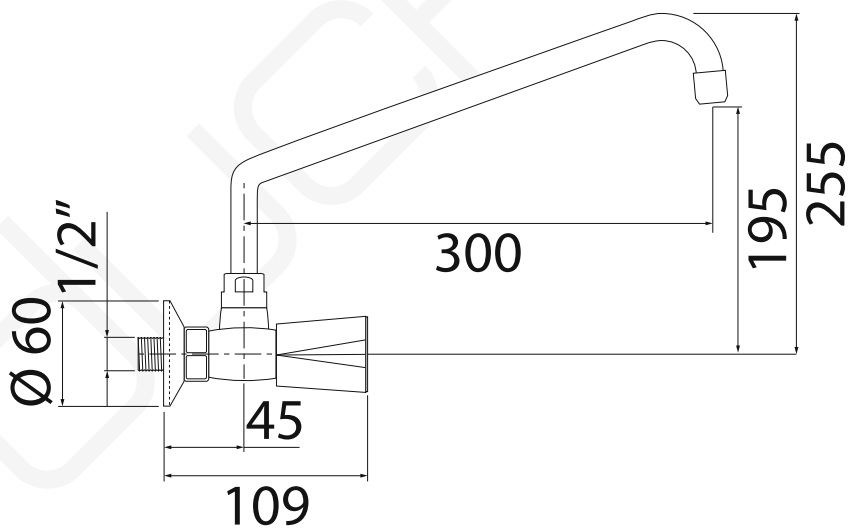

DUCHAFLEX
SINCE 1982

Duchaflex Systems S.L. · Zona Industrial La Masía · 08798 Sant Cugat Sesgarrigues · Barcelona · Spain
Tel. 0034 93 897 01 60 · www.duchaflex.com · e-mail: info@ Duchaflex.com
Abril 2021 copyright© Duchaflex Systems S.L.

MODELO 6787

Grifo monobloc de mural

· Cuerpo fabricado en latón CC770S · Monturas cerámicas · Caño alto de 300 mm con aireador · Caudal máximo de 21,4 lit/min. a 3 bares de presión · Juego de excéntricas estándar.

Formato **A4**

Revisión **1.0**

Código cliente **Estándar**