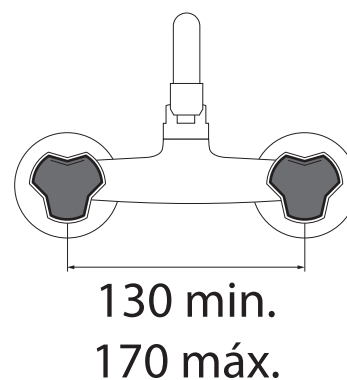

DUCHAFLEX
SINCE 1982

Duchaflex Systems S.L. · Zona Industrial La Masía · 08798 Sant Cugat Sesgarrigues · Barcelona · Spain
Tel. 0034 93 897 01 60 · www.duchaflex.com · e-mail: info@ Duchaflex.com
Abril 2021 copyright© Duchaflex Systems S.L.

MODELO 6788

Grifo monobloc de mural

· Cuerpo fabricado con latón CC770S · Monturas cerámicas · Caño recto de 350 mm con aireador · Caudal máximo de 21,4 lit/min. a 3 bares de presión · Juego de excéntricas estándar.

Formato **A4** · Revisión **1.0** · Código cliente **Estándar**