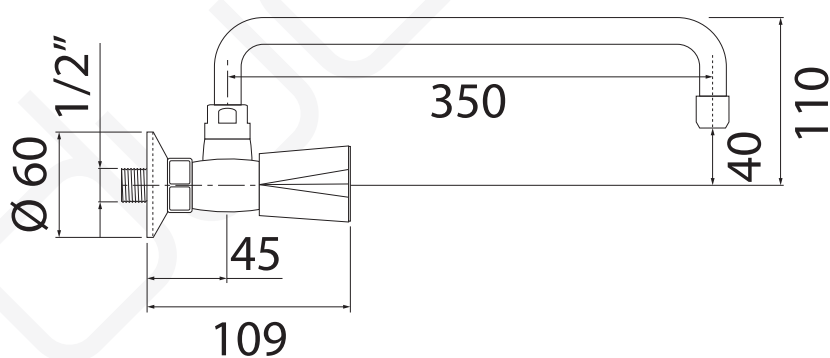

DUCHAFLEX
SINCE 1982

Duchaflex Systems S.L. · Zona Industrial La Masía · 08798 Sant Cugat Sesgarrigues · Barcelona · Spain
Tel. 0034 93 897 01 60 · www.duchaflex.com · e-mail: info@ Duchaflex.com
Abril 2021 copyright© Duchaflex Systems S.L.

MODELO 6788

Grifo monobloc de mural

· Cuerpo fabricado con latón CC770S · Monturas cerámicas · Caño recto de 350 mm con aireador · Caudal máximo de 21,4 lit/min. a 3 bares de presión · Juego de excéntricas estándar.

Formato **A4** · Revisión **1.0** · Código cliente **Estándar**