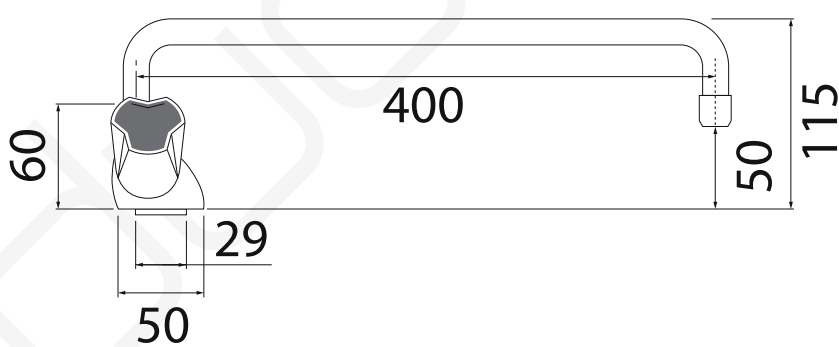

DUCHAFLEX
SINCE 1982

Duchaflex Systems S.L. · Zona Industrial La Masía · 08798 Sant Cugat Sesgarrigues · Barcelona · Spain
Tel. 0034 93 897 01 60 · Fax. 0034 93 897 02 32 · www.duchaflex.com · e-mail: info@ Duchaflex.com
Enero 2019 copyright© Duchaflex Systems S.L.

MODELO 6791

Grifo monobloc de repisa

· Cuerpo monobloc con monturas cerámicas · Caño recto de 400 mm con aireador · Kit de fijación a repisa · 2 conexiones H 3/8" G. de 40 cm
· Caudal máximo de 20,5 lit/min. a 3 bares de presión.

Formato **A4** · Revisión **1.0** · Código cliente **Estándar**