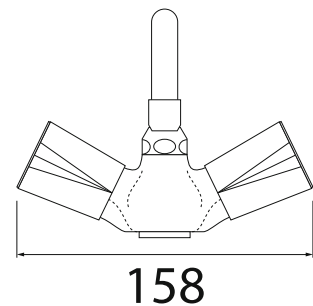

DUCHAFLEX
SINCE 1982

Duchaflex Systems S.L. · Zona Industrial La Masía · 08798 Sant Cugat Sesgarrigues · Barcelona · Spain
Tel. 0034 93 897 01 60 · Fax. 0034 93 897 02 32 · www.duchaflex.com · e-mail: info@ Duchaflex.com
Enero 2019 copyright© Duchaflex Systems S.L.

MODELO 6791

Grifo monobloc de repisa

· Cuerpo monobloc con monturas cerámicas · Caño recto de 400 mm con aireador · Kit de fijación a repisa · 2 conexiones H 3/8" G. de 40 cm
· Caudal máximo de 20,5 lit/min. a 3 bares de presión.

Formato **A4** · Revisión **1.0** · Código cliente **Estándar**