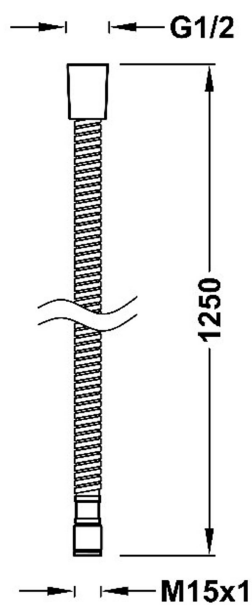

9134867

COMPLEMENTOS DUCHA

Flexo metálico reforzado

· Long

· : 1,25 m

· Diámetro: Ø 12 mm

· Para ref

· : 30444, 41443, 41444, 44444, 50443, 52444, 54444, 70443, 72443, 73443, 73444, 39444, 694 44