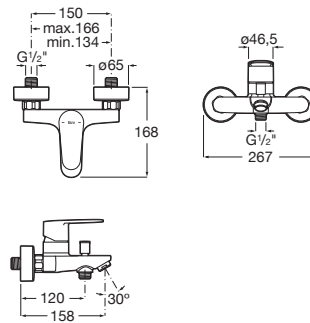

VICTORIA PLUS

Mezclador monomando exterior baño-ducha con inversor automático, ducha de mano, flexible de 1,70 m. y soporte de ducha articulado

PVPR (IVA INCLUIDO)

109,38 €

DIBUJOS TÉCNICOS

CARACTERÍSTICAS

Mezclador monomando exterior baño-ducha con inversor automático, ducha de mano Natura, flexible metálico de 1,70 m. y soporte de ducha articulado.

Acabado: Cromado

Caño fijo

Desagüe no incluido

Excéntricas incluidas

Inversor: Automático

Lugar de instalación: Bañera

Posición del tirador: Superior

Rosca de la toma de agua: 1/2" - 1/2"

Tipo de cartucho: Cerámico

Tipo de grifería: Monomando

Tipo de instalación: Mural

Evershine