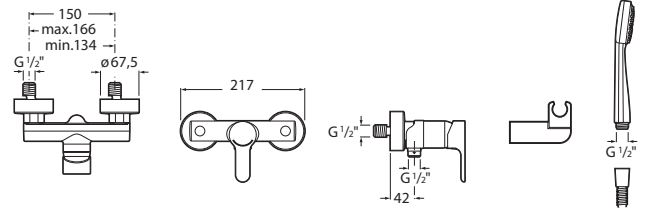

L20

Mezclador monomando exterior para ducha con ducha de mano, flexible de 1,50 m. y soporte de ducha articulado

PVPR (IVA INCLUIDO)

139,15 €

DIBUJOS TÉCNICOS

CARACTERÍSTICAS

Acabado: Cromado

Caudal (l/min a 3 bares): 8

Lugar de instalación: Ducha

Posición del tirador: Lateral

Producto sostenible

Tipo de cartucho: Cerámico

Tipo de grifería: Monomando

Tipo de instalación: Mural

Evershine

SoftTurn®

INCLUYE

Ducha de mano con 1
función

5B9103C00

L20

Sencillamente actual, elegante y sostenible. La serie forma parte de las innovadoras colecciones de grifería Roca que ofrecen apertura frontal en agua fría para un mayor ahorro energético.