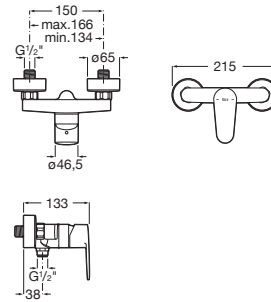

VICTORIA PLUS

Mezclador monomando exterior para ducha con ducha de mano, flexible de 1,50 m. y soporte de ducha articulado

PVPR (IVA INCLUIDO)

95,95 €

DIBUJOS TÉCNICOS

CARACTERÍSTICAS

Mezclador monomando exterior para ducha con ducha de mano Natura, flexible metálico de 1,50 m y soporte de ducha articulado.

Acabado: Cromado

Desagüe no incluido

Excéntricas incluídas

Lugar de instalación: Bañera

Posición del tirador: Superior

Rosca de la toma de agua: 1/2" - 1/2"

Tipo de cartucho: Cerámico

Tipo de grifería: Monomando