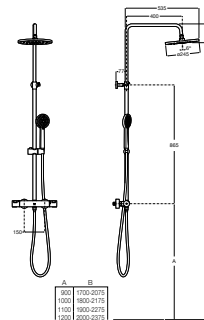

VICTORIA

PLUS - Columna de ducha termostática con altura regulable

PVPR (IVA INCLUIDO)

629,20 €

DIBUJOS TÉCNICOS

CARACTERÍSTICAS

Columna termostática para ducha. Incluye rociador de \varnothing 250 mm, ducha de mano de \varnothing 100 mm de 3 funciones, flexible metálico de 1,7 m y kit tubo rociador.

Acabado: Cromado

Adecuada para: Ducha

Flexible incluido

Forma del rociador: Circular

Grifería: Incluida

Longitud del flexible (m): 1,7

Teléfono de ducha: Incluido

Tipo de grifería: Termostática

Tipo de instalación: Mural

Evershine ®

Funciones del rociador
Funciones del rociador: Rain

Funciones del teléfono de ducha
Funciones del teléfono de ducha: Spray

Victoria

Una respuesta tradicional para ambientes clásicos. Curvas elegantes y funcionales en una extensa colección de piezas que combinan sencillez y versatilidad, ofreciendo el confort de las soluciones muy experimentadas.