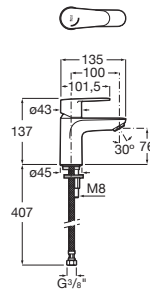

VICTORIA PLUS

Mezclador monomando para lavabo con cuerpo liso, Cold Start

PVPR (IVA INCLUIDO)

72,24 €

DIBUJOS TÉCNICOS

CARACTERÍSTICAS

Mezclador monomando para lavabo con cuerpo liso y enlaces de alimentación flexibles. Apertura en agua fría.

Acabado: Cromado

Ahorro de agua y energía

Apertura frontal en agua fría

Caudal (l/min a 3 bares): 5

Caño fijo

Desagüe no incluido

Enlaces de alimentación flexibles incluidos

Limitador de caudal

Lugar de instalación: Lavabo

Posición del tirador: Superior

Rosca de la toma de agua: 3/8"

Tipo de cartucho: Inicio fresco

Tipo de grifería: Monomando

Tipo de instalación: De repisa

Evershine

SoftTurn®