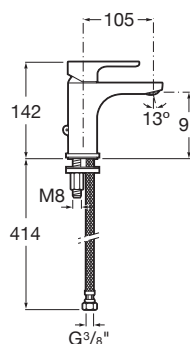

Evershine

SoftTurn®