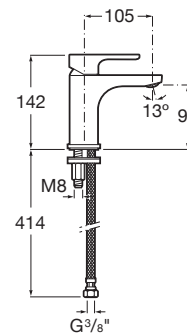

Evershine

SoftTurn®