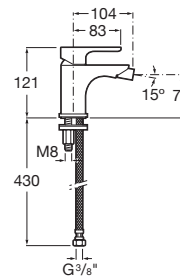

Evershine

SoftTurn®