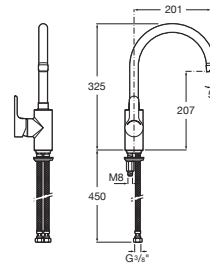

Evershine

SoftTurn®