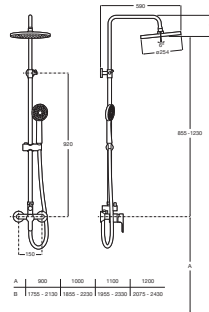

L20

Columna de ducha monomando con altura regulable

PVPR (IVA INCLUIDO)

552,97 €

DIBUJOS TÉCNICOS

CARACTERÍSTICAS

Columna de ducha monomando con altura regulable de 855 a 1230 mm.

Acabado: Cromado

Adecuada para: Ducha

Flexible incluido

Forma del rociador: Circular

Grifería: Incluida

Longitud del flexible (m): 1,5

Número de vías del inversor: 2

Teléfono de ducha: Incluido

Tipo de grifería: Monomando

Tipo de instalación: Mural

Evershine ®

Funciones del rociador
Funciones del rociador: Rain

Funciones del teléfono de ducha
Funciones del teléfono de ducha: Rain

L20

Sencillamente actual, elegante y sostenible. La serie forma parte de las innovadoras colecciones de grifería Roca que ofrecen apertura frontal en agua fría para un mayor ahorro energético.