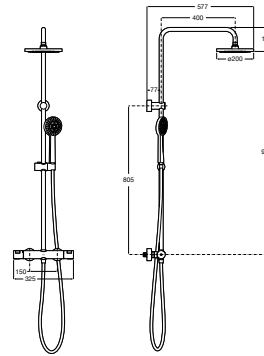

VICTORIA

BASIC - Columna de ducha termostática

PVPR (IVA INCLUIDO)

590,48 €

DIBUJOS TÉCNICOS

CARACTERÍSTICAS

Columna termostática para ducha. Incluye rociador de \varnothing 200 mm, ducha de mano de \varnothing 100 mm de 1 función, flexible metálico de 1,7 m.

Acabado: Cromado

Adecuada para: Ducha

Flexible incluido

Forma del rociador: Circular

Grifería: Incluida

Longitud del flexible (m): 1,7

Teléfono de ducha: Incluido

Tipo de grifería: Termostática

Tipo de instalación: Mural

Evershine ®

Funciones del rociador
Funciones del rociador: Rain

Funciones del teléfono de ducha
Funciones del teléfono de ducha: Rain

Victoria

Una respuesta tradicional para ambientes clásicos. Curvas elegantes y funcionales en una extensa colección de piezas que combinan sencillez y versatilidad, ofreciendo el confort de las soluciones muy experimentadas.