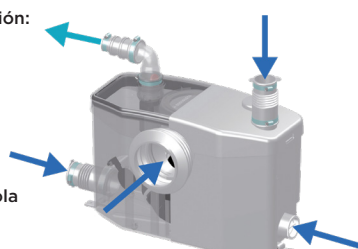

## VENTAJAS DEL PRODUCTO

- Funcionamiento silencioso
- Evacúa las aguas de un cuarto de baño completo
- Su potente motor evacúa las aguas hasta 5 metros de altura

## CONEXIONES

← Diámetro ext. de evacuación:  
22/28/32 mm

→ Diámetro entradas  
ext.: 40, 100 mm

cuchilla de una sola lámina