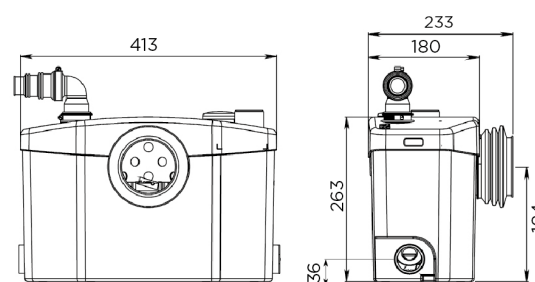

## CONEXIONES

← Diámetro ext. de evacuación:  
22/28/32 mm

→ Diámetro entradas  
ext.: 40, 100 mm

cuchilla de una sola lámina

## CARACTERÍSTICAS TÉCNICAS

Número de entradas	4
Diámetro entradas ext.	40, 100 mm
Diámetro ext. de evacuación	22/28/32 mm
Altura mínima del plato de ducha	13 cm
Altura de arranque	70 mm
Temperatura máxima de las aguas entrantes	35°C
Voltaje - Frecuencia	220-240 V - 50-60 Hz
Consumo del motor	400 W
Índice de protección	IP44
Clase eléctrica	I
Nivel sonoro	46 dB(A)
<b>Identificación y logística</b>	
Peso bruto	7 kg
Código EAN	3308811298010
Referencia	0100900
PVP (sin IVA)	852 €

## DIMENSIONES

Dimensiones (mm)