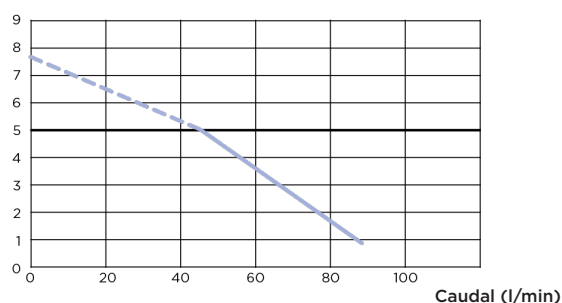

CURVA DE CAUDAL

Altura de evacuación (m)